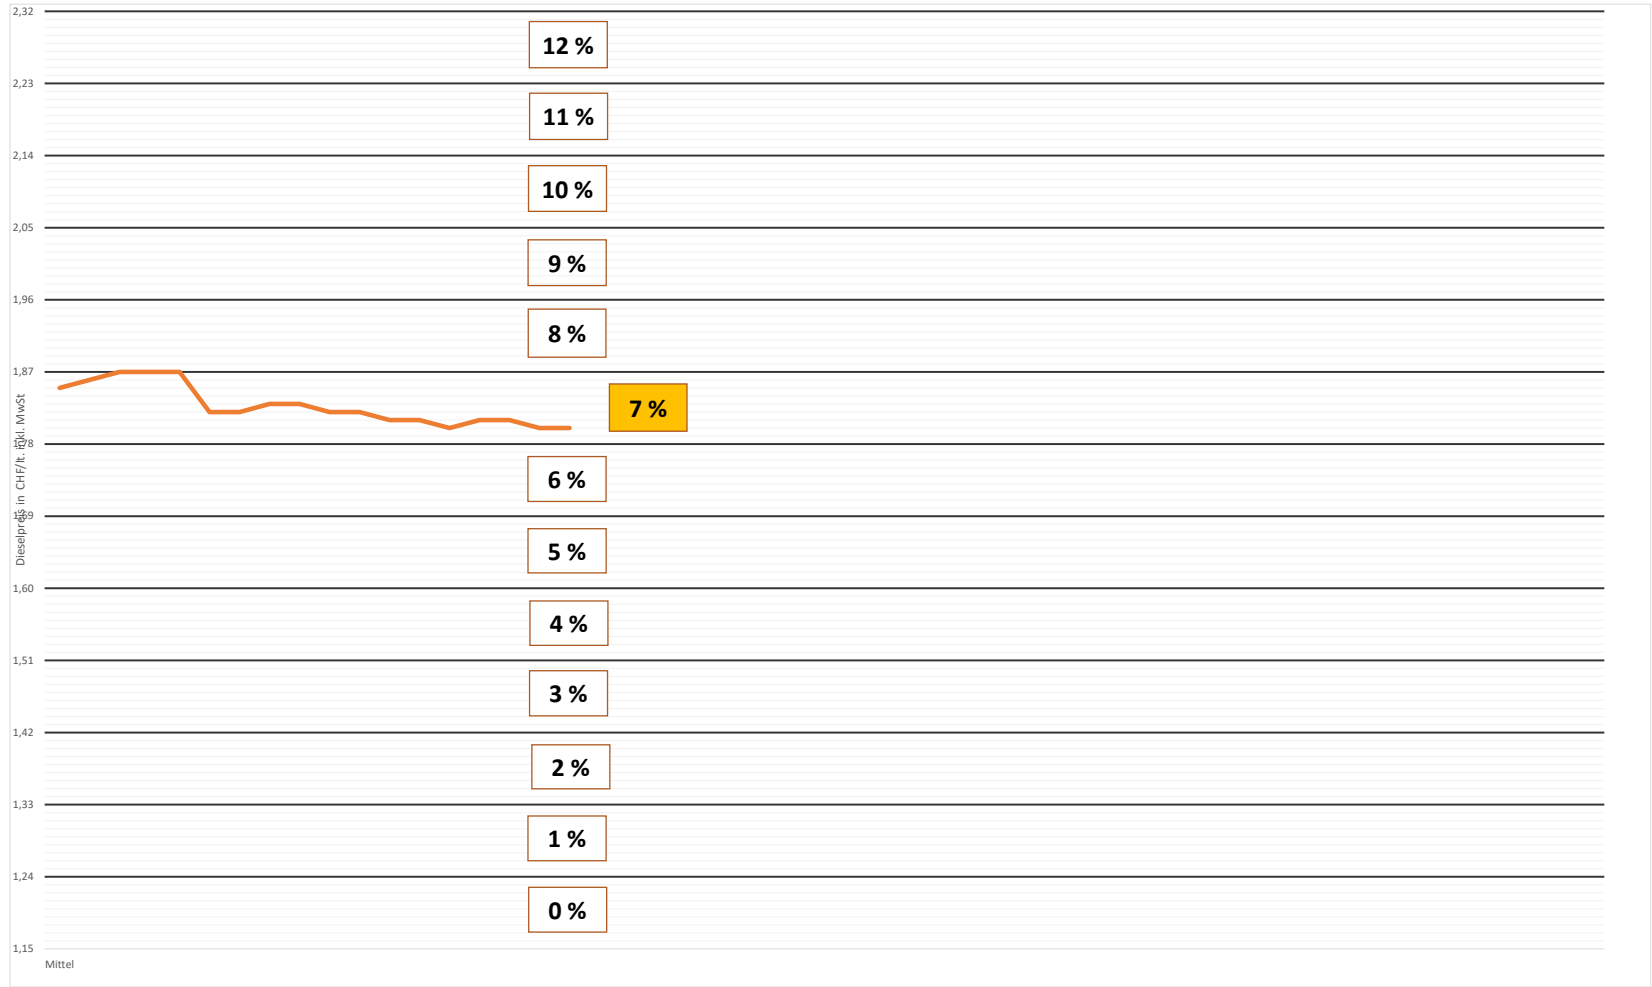

Dieselpreise 2025 (Quelle IRU)			
<a href="http://www.iru.org">www.iru.org</a>			
Woche	CHF	Mittelwert	TZ
1	1,85	Januar	
2	1,86		
3	1,87		
4	1,87		
5	1,87		
6	1,82	Februar	
7	1,82		
8	1,83		
9	1,83		
10	1,82	März	
11	1,82		
12	1,81		
13	1,81		
14	1,80	April	
15	1,81		
16	1,81		
17	1,80		
18	1,80		
19	1,81		7%
20		Mai	
21			
22			
23		Juni	
24			
25			
26			
27		Juli	
28			
29			
30			
31			
32		August	
33			
34			
35			
36		September	
37			
38			
39			
40		Oktober	
41			
42			
43			
44			
45		November	
46			
47			
48			
49		Dezember	
50			
51			
52			
<b>Mittel</b>		1,83	

INTTZ

Basis: CHF 1,20 / Liter = 0%

**Treibstoffzuschlag**  
Der Dieselpreismittelwert des Vormonats entspricht dem Zu- / Abschlag für den Folgemonat